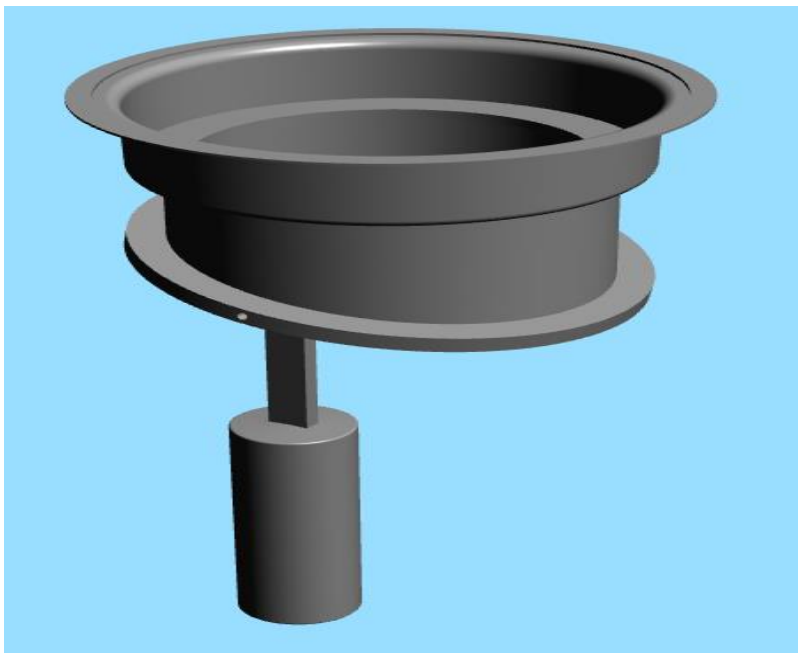

## IE Systems kantelklep

Toepassing : Beluchten van overdruk uit het riool, in rust positie stankdicht en mogelijkheid tot zeer grote waterafvoer capaciteit in combinatie met rooster deksel

# Overal een open putdeksel zonder geuroverlast

Snelle reactie opening door vlotterconstructie. Past standaard in de 313 en 313 Vepro afdekkingen\*.

\* Bij oud model deksels 313 IE 5plus toepassen