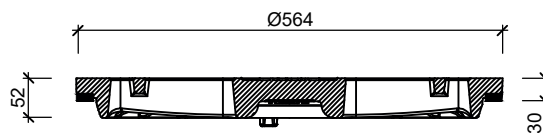

#### WIJZIGINGEN VOORBEHOUDEN

Kenmerken	Roosterdeksel 313	Opties
Afmetingen	Ø564/30 mm	
Gewicht	46 kg	
Rooster inlaatopeningen	520 cm <sup>2</sup>	
Gietijzer kwaliteit rooster	GJL	
Keur	KOMO	
Verkeersbelastingsklasse	D400	
Kwaliteit rubber	VEPRO	
Vergrendeling	Optie	
		 Deksel v.v. 2-puntskneveling  Openingshaak Putrand
Plaatsingsvoorschriften op aanvraag		