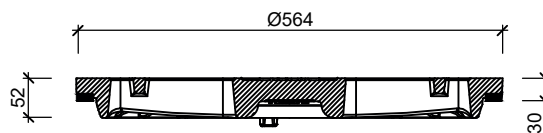

PUTAFDEKKINGEN

Roosterdeksel 313 VEPRO

Bovenaanzicht

Doorsnede

WIJZIGINGEN VOORBEHOUDEN

Kenmerken	Roosterdeksel 313	Opties
Afmetingen	Ø564/30 mm	
Gewicht	46 kg	
Rooster inlaatopeningen	520 cm ²	
Gietijzer kwaliteit rooster	GJL	
Keur	KOMO	
Verkeersbelastingsklasse	D400	
Kwaliteit rubber	VEPRO	
Vergrendeling	Optie	
		 Deksel v.v. 2-puntskneveling  Openingshaak Putrand
Plaatsingsvoorschriften op aanvraag		