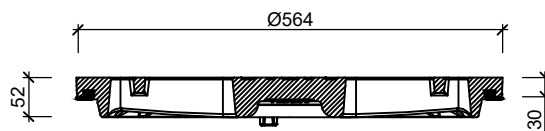

PUTAFDEKKINGEN

Roosterdeksel 313 met waai器logo

Bovenaanzicht

Doorsnede

WIJZIGINGEN VOORBEHOUDEN

Kenmerken	Roosterdeksel 313	Opties
Afmetingen	Ø564/30 mm	
Gewicht	46 kg	
Rooster inlaatopeningen	520 cm ²	
Gietijzer kwaliteit rooster	GJL	
Keur	KOMO	
Verkeersbelastingsklasse	D400	
Kwaliteit rubber	SBR	
Vergrendeling	Optie	
		 Deksel v.v. 2-puntskneveling  Openingshaak Putrand
Plaatsingsvoorschriften op aanvraag		