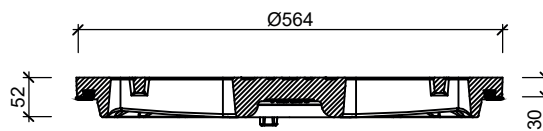

#### WIJZIGINGEN VOORBEHOUDEN

Kenmerken	Roosterdeksel 313	Opties
Afmetingen	Ø564/30 mm	
Gewicht	46 kg	
Rooster inlaatopeningen	520 cm <sup>2</sup>	
Gietijzer kwaliteit rooster	GJL	
Keur	KOMO	
Verkeersbelastingsklasse	D400	
Kwaliteit rubber	SBR	
Vergrendeling	Optie	
		 Deksel v.v. 2-puntskneveling  Openingshaak Putrand
Plaatsingsvoorschriften op aanvraag		