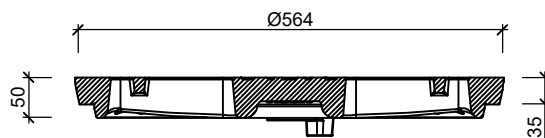

#### WIJZIGINGEN VOORBEHOUDEN

Kenmerken	Roosterdeksel 3223	Opties
Afmetingen	Ø564/50 mm	
Gewicht	51.5 kg	
Rooster inlaatopeningen	370 cm <sup>2</sup>	
Gietijzer kwaliteit rooster	GJL	
Keur	KOMO	
Verkeersbelastingsklasse	D400	
Kwaliteit rubber	VEPROMAX in rand	
Vergrendeling	Optie	
		 2P Deksel v.v. 2-puntskneveling
		 Openingshaak Puttrand
Plaatsingsvoorschriften op aanvraag		