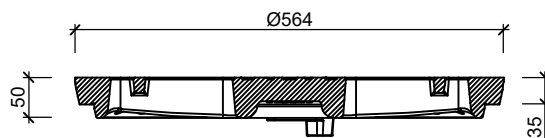

PUTAFDEKKINGEN

Roosterdeksel 3223

Bovenaanzicht

Doorsnede

WIJZIGINGEN VOORBEHOUDEN

Kenmerken	Roosterdeksel 3223	Opties
Afmetingen	Ø564/50 mm	
Gewicht	51.5 kg	
Rooster inlaatopeningen	370 cm ²	
Gietijzer kwaliteit rooster	GJL	
Keur	KOMO	
Verkeersbelastingsklasse	D400	
Kwaliteit rubber	VEPROMAX in rand	
Vergrendeling	Optie	
		 2P Deksel v.v. 2-puntskneveling
		 Openingshaak Puttrand
Plaatsingsvoorschriften op aanvraag		