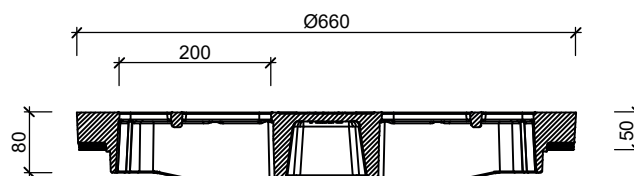

PUTAFDEKKINGEN

Roosterdeksel 435 VEPRO

Bovenaanzicht

Doorsnede

WIJZIGINGEN VOORBEHOUDEN

KenmerkeRoosterdeksel 435 VEPRO		Opties	
Afmetingen	Ø660/50 mm		
Gewicht	72 kg	Deksel v.v. 2-puntskneveling	Openingshaak Putrand
Rooster inlaatopeningen	880 cm ²		
Gietijzer kwaliteit rooster	GJL		
Keur	KOMO		
Verkeersbelastingsklasse	D400		
Kwaliteit rubber	VEPRO		
Vergrendeling	Optie		