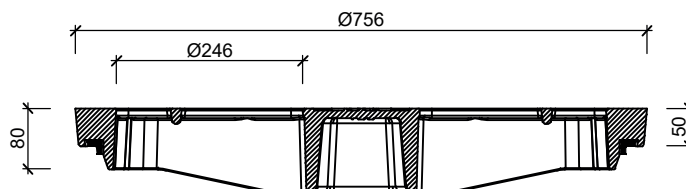

PUTAFDEKKINGEN

Roosterdeksel 735

Bovenaanzicht

Doorsnede

WIJZIGINGEN VOORBEHOUDEN

Kenmerken	Roosterdeksel 735	Opties
Afmetingen	Ø756/50 mm	
Gewicht	88 kg	
Rooster inlaatopeningen	1160 cm ²	
Gietijzer kwaliteit rooster	GJL	 2P
Keur	KOMO	 Openingshaak
Verkeersbelastingsklasse	D400	Putrand
Kwaliteit rubber	VEPRO KW	
Vergrendeling	Optie	