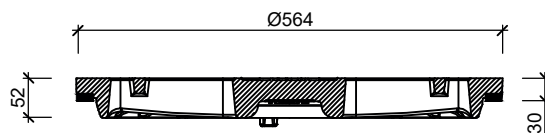

#### WIJZIGINGEN VOORBEHOUDEN

Kenmerken	Waaierdeksel 313	Opties
Afmetingen	Ø564/30 mm	
Gewicht	48 kg	
Rooster inlaatopeningen	- cm <sup>2</sup>	
Gietijzer kwaliteit rooster	GJL	
Keur	KOMO	
Verkeersbelastingsklasse	D400	
Kwaliteit rubber	VEPRO	
Vergrendeling	Optie	
		 2P Deksel v.v. 2-puntskneveling
		 Openingshaak Putrand
Plaatsingsvoorschriften op aanvraag		