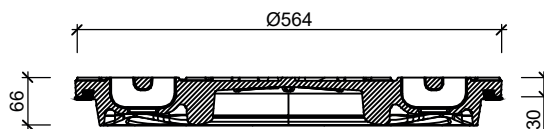

#### WIJZIGINGEN VOORBEHOUDEN

Kenmerken Waaierdeksel 313 dicht		Opties	
Afmetingen	Ø564/30 mm		
Gewicht	48 kg	Deksel v.v. 2-puntskneveling	Openingshaak Putrand
Rooster inlaatopeningen	- cm <sup>2</sup>		
Gietijzer kwaliteit rooster	GJL		
Keur	KOMO		
Verkeersbelastingsklasse	D400		
Kwaliteit rubber	SBR		
Vergrendeling	Optie		