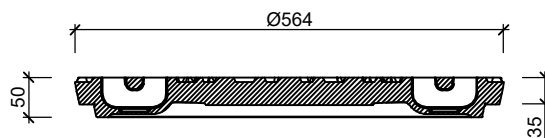

PUTAFDEKKINGEN

Waaierdeksel 3223 Cross grip dicht

Bovenaanzicht

Doorsnede

WIJZIGINGEN VOORBEHOUDEN

Kenmerken	Waaierdeksel 3223	Opties
Afmetingen	Ø564/35 mm	
Gewicht	54 kg	
Rooster inlaatopeningen	cm ²	
Gietijzer kwaliteit rooster	GJL	
Keur	KOMO	
Verkeersbelastingsklasse	D400	
Kwaliteit rubber	VEPRONAX in rand	
Vergrendeling	Optie	
		 Deksel v.v. 2-puntskneveling  Openingshaak Putrand
Plaatsingsvoorschriften op aanvraag		