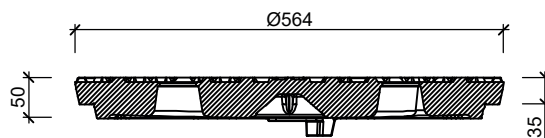

PUTAFDEKKINGEN

Waaierdeksel 3223 Cross grip open

Bovenaanzicht

Doorsnede

WIJZIGINGEN VOORBEHOUDEN

Kenmerken	Waaierdeksel 3223	Opties
Afmetingen	Ø564/35 mm	 2P Deksel v.v. 2-puntskneveling  Openingshaak Putrand
Gewicht	57 kg	
Rooster inlaatopeningen	cm ²	
Gietijzer kwaliteit rooster	GJL	
Keur	KOMO	
Verkeersbelastingsklasse	D400	
Kwaliteit rubber	VEPROMAX in rand	
Vergrendeling	Optie	