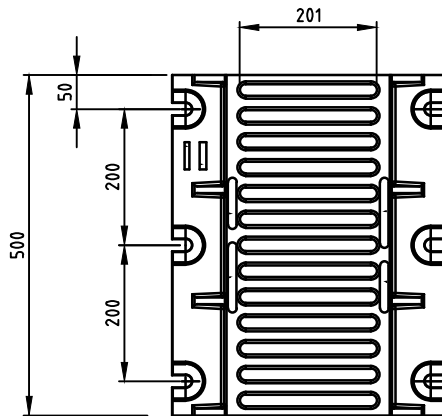

RIJROOSTERS

GIETIJZEREN RIJROOSTER AF 201

ZIJ-AANZICHT

DOORSNEDE

SLEUFVARIANT

BOVENAANZICHT

DOORSNEDE

WIJZIGINGEN VOORBEHOUDEN

Kenmerken	RIJROOSTER AF 201	Opties
afmetingen	400x500x75 mm	
zicht afmeting	240x500mm	
gewicht	26kg	
verkeersbelastingklasse	E600	
gietijzer kwaliteit	GJL	
keur	NL BSB	
		Plaatsingsvoorschriften op aanvraag