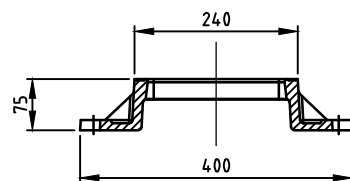

RIJROOSTERS

GIETIJZEREN RIJROOSTER AF 201

ZIJ-AANZICHT

DOORSNEDE

SLEUFVARIANT

BOVENAANZICHT

DOORSNEDE

WIJZIGINGEN VOORBEHOUDEN

Kenmerken	RIJROOSTER AF 201	Opties
afmetingen	400x500x75 mm	
zicht afmeting	240x500mm	
gewicht	26kg	
verkeersbelastingklasse	E600	
gietijzer kwaliteit	GJL	
keur	NL BSB	
		Plaatsingsvoorschriften op aanvraag