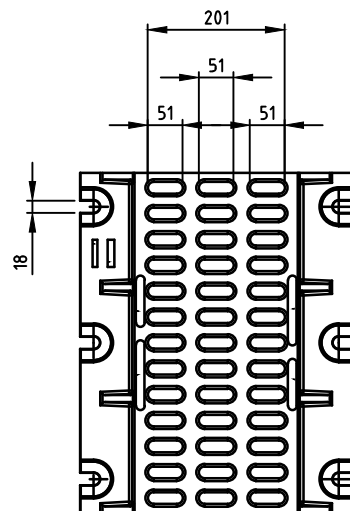

RIJROOSTERS

GIETIJZEREN RIJROOSTER AF 201

ZIJ-AANZICHT

DOORSNEDE

SLEUFVARIANT

BOVENAANZICHT

DOORSNEDE

WIJZIGINGEN VOORBEHOUDEN

Kenmerken	RIJROOSTER AF 201	Opties
afmetingen	400x500x75 mm	
zicht afmeting	240x500mm	
gewicht	26kg	
verkeersbelastingklasse	E600	
gietijzer kwaliteit	GJL	
keur	NL BSB	
		Plaatsingsvoorschriften op aanvraag