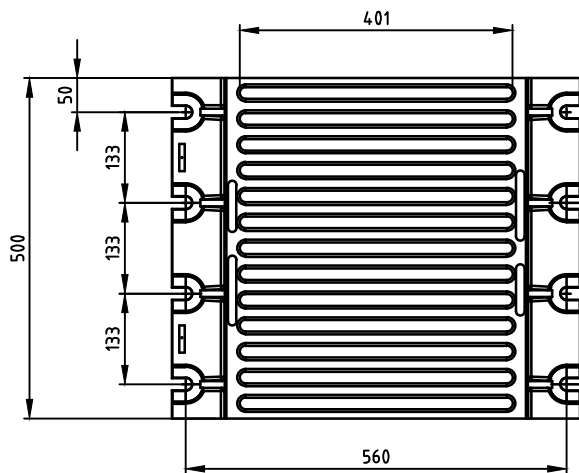

## GIETIJZEREN RIJROOSTER AF 401

ZIJ-AANZICHT

DOORSNEDE

SLEUFVARIANT

BOVENAANZICHT

DOORSNEDE

WIJZIGINGEN VOORBEHOUDEN

Kenmerken	RIJROOSTER AF 401	Opties
afmetingen	600x500x75 mm	
zicht afmeting	440x500mm	
gewicht	47kg	
verkeersbelastingklasse	F900	
gietijzer kwaliteit	GJL	
keur	NL BSB	
		Plaatsingsvoorschriften op aanvraag