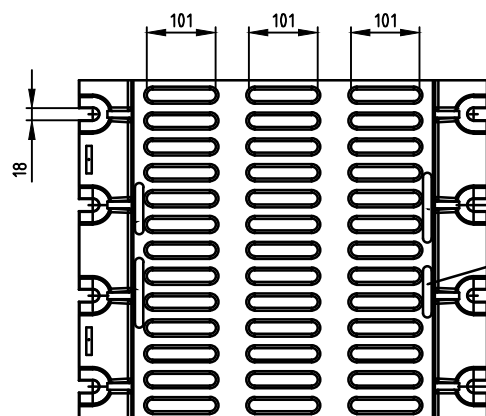

## GIETIJZEREN RIJROOSTER AF 401

ZIJ-AANZICHT

DOORSNEDE

SLEUFVARIANT

BOVENAANZICHT

DOORSNEDE

WIJZIGINGEN VOORBEHOUDEN

Kenmerken	RIJROOSTER AF 401	Opties
afmetingen	600x500x75 mm	
zicht afmeting	440x500mm	
gewicht	47kg	
verkeersbelastingklasse	F900	
gietijzer kwaliteit	GJL	
keur	NL BSB	
		Plaatsingsvoorschriften op aanvraag