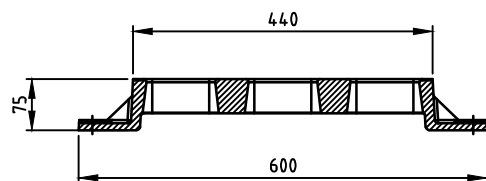

## GIETIJZEREN RIJROOSTER AF 401

ZIJ-AANZICHT

DOORSNEDE

SLEUFVARIANT

BOVENAANZICHT

DOORSNEDE

WIJZIGINGEN VOORBEHOUDEN

Kenmerken	RIJROOSTER AF 401	Opties
afmetingen	600x500x75 mm	
zicht afmeting	440x500mm	
gewicht	47kg	
verkeersbelastingklasse	F900	
gietijzer kwaliteit	GJL	
keur	NL BSB	
		Plaatsingsvoorschriften op aanvraag