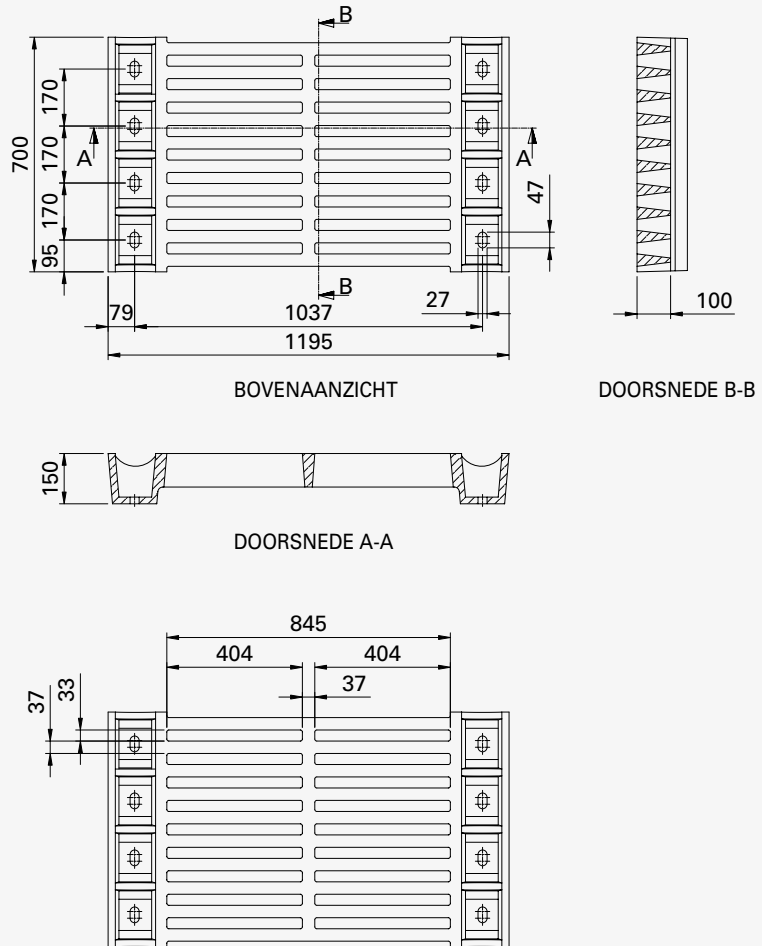

## Gietijzeren rijrooster AF 902

### BESTEKSOMSCHRIJVING

Rijrooster gietijzer, type AF 902 hoogte 150 mm.

Wijzigingen voorbehouden.