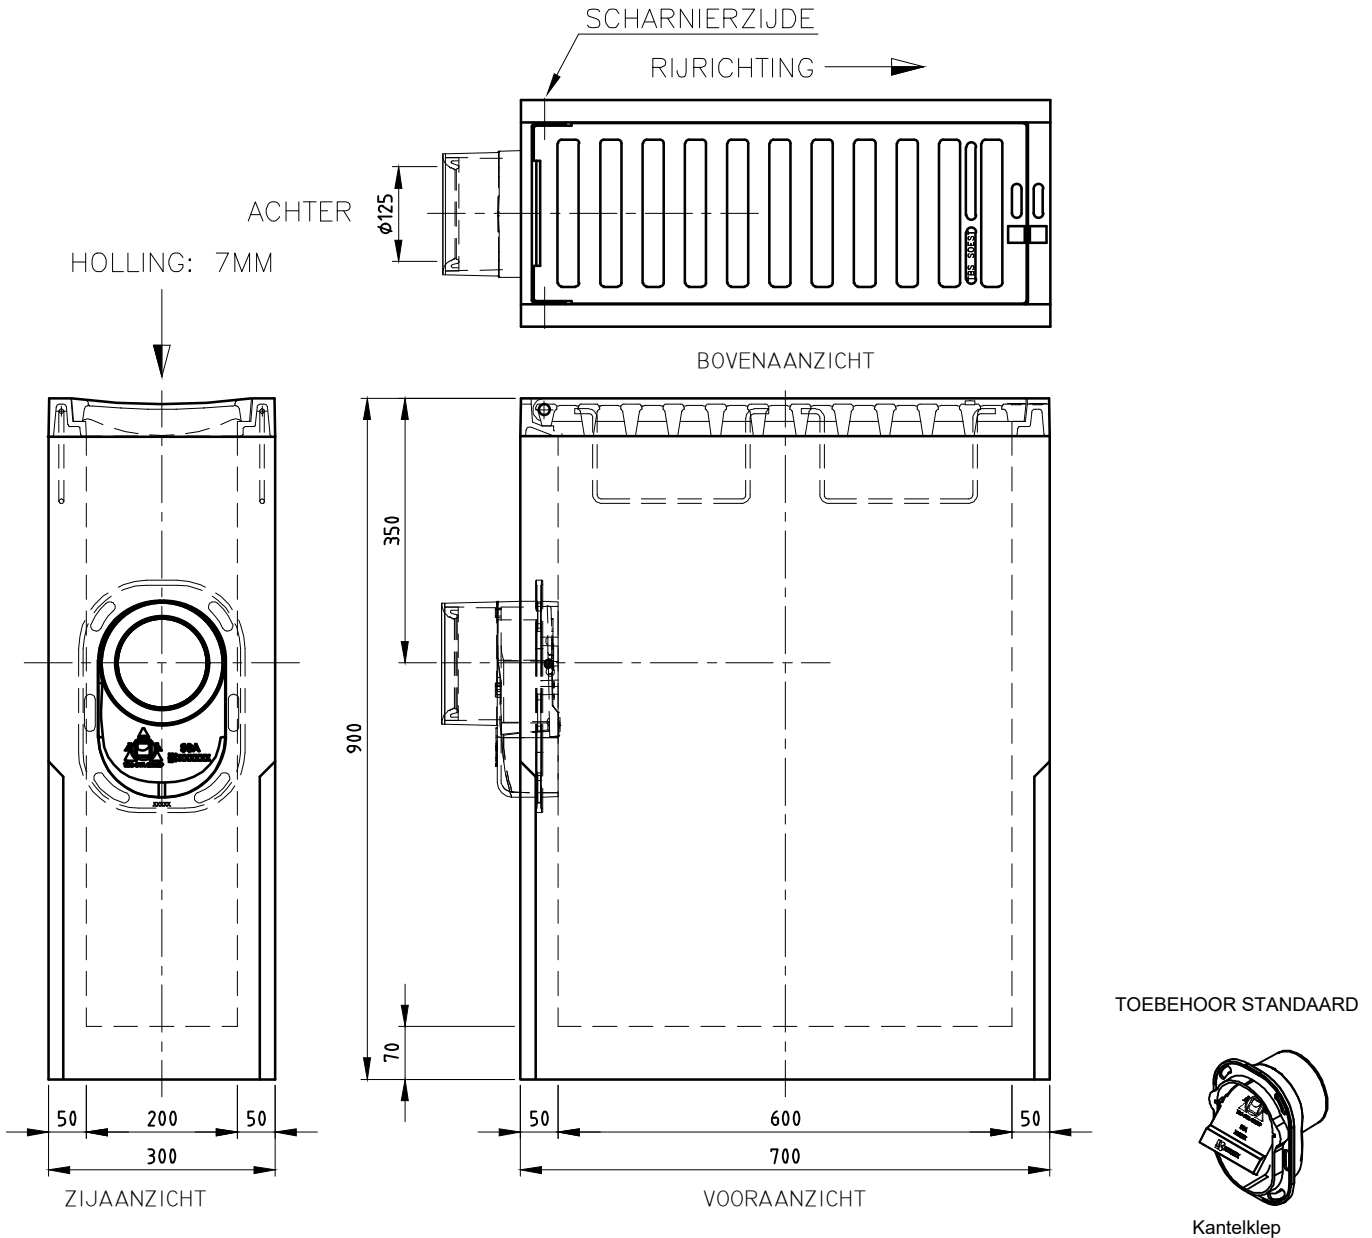

STRAATKOLK EENDELIG

Q-Line Classic STR-7030 GB1 Z7

WIJZIGINGEN VOORBEHOUDEN

Kenmerken	STR-7030	Opties
Afmetingen	700x300x900 mm	
Gewicht	204 kg	
Ø Aansluiting	GY 125 FLEX	 125
Holling rooster	7 mm	
Rooster inlaatopeningen	535 cm ²	Uitvoering v.v. noodinlaatgaten
Stankslot	≥40 mm	
Zandvang	50 dm ³	
Gietijzer kwaliteit rand	GJL	
Gietijzer kwaliteit rooster	GJS	
Keur	NL BSB	
Verkeersbelastingsklasse	B125	
Materiaal	beton / GY	
Verankerung	d.m.v. wapeningsbeugel	