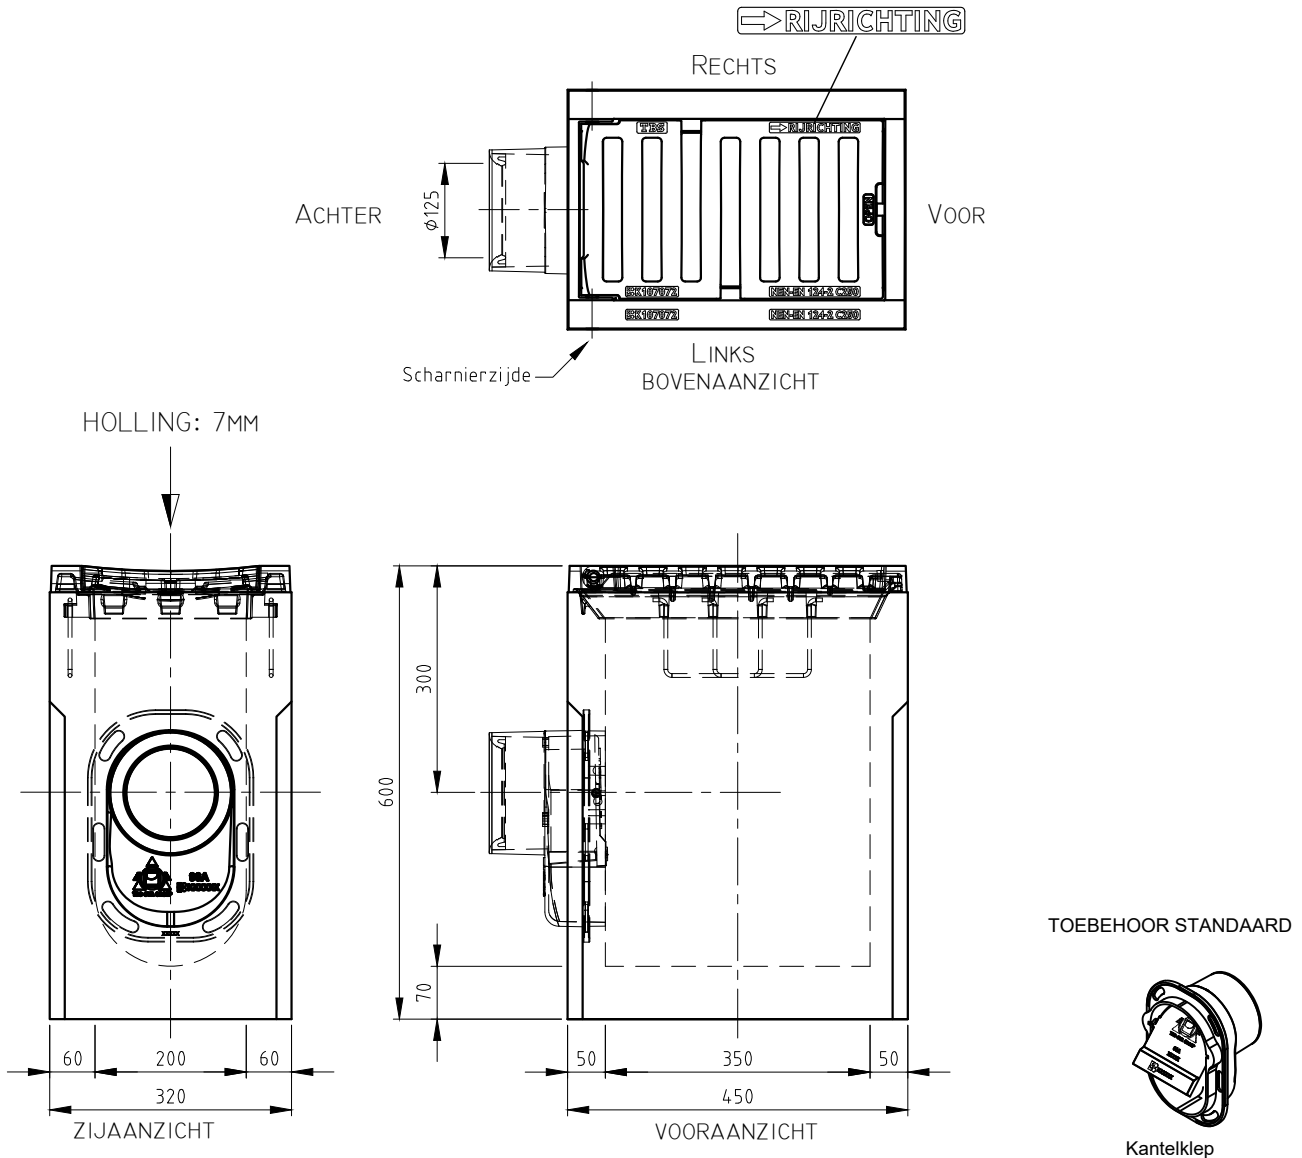

## Q-Line Classic STR-3245/60 GB1 Z7

WIJZIGINGEN VOORBEHOUDEN

Kenmerken	STR-3245/60	Opties
Afmetingen	450x320x600 mm	
Gewicht	121 kg	
Ø Aansluiting	GY 125 FLEX	
Holling rooster	7 mm	
Rooster inlaatopeningen	436 cm <sup>2</sup>	
Stankslot	≥40 mm	
Zandvang	6.6 dm <sup>3</sup>	
Gietijzer kwaliteit rand	GJL	
Gietijzer kwaliteit rooster	GJS	
Keur	KOMO	
Verkeersbelastingsklasse	C250	
Materiaal	beton / GY	
Verankerung	d.m.v. wapeningsbeugel	
		Plaatsingsvoorschriften op aanvraag