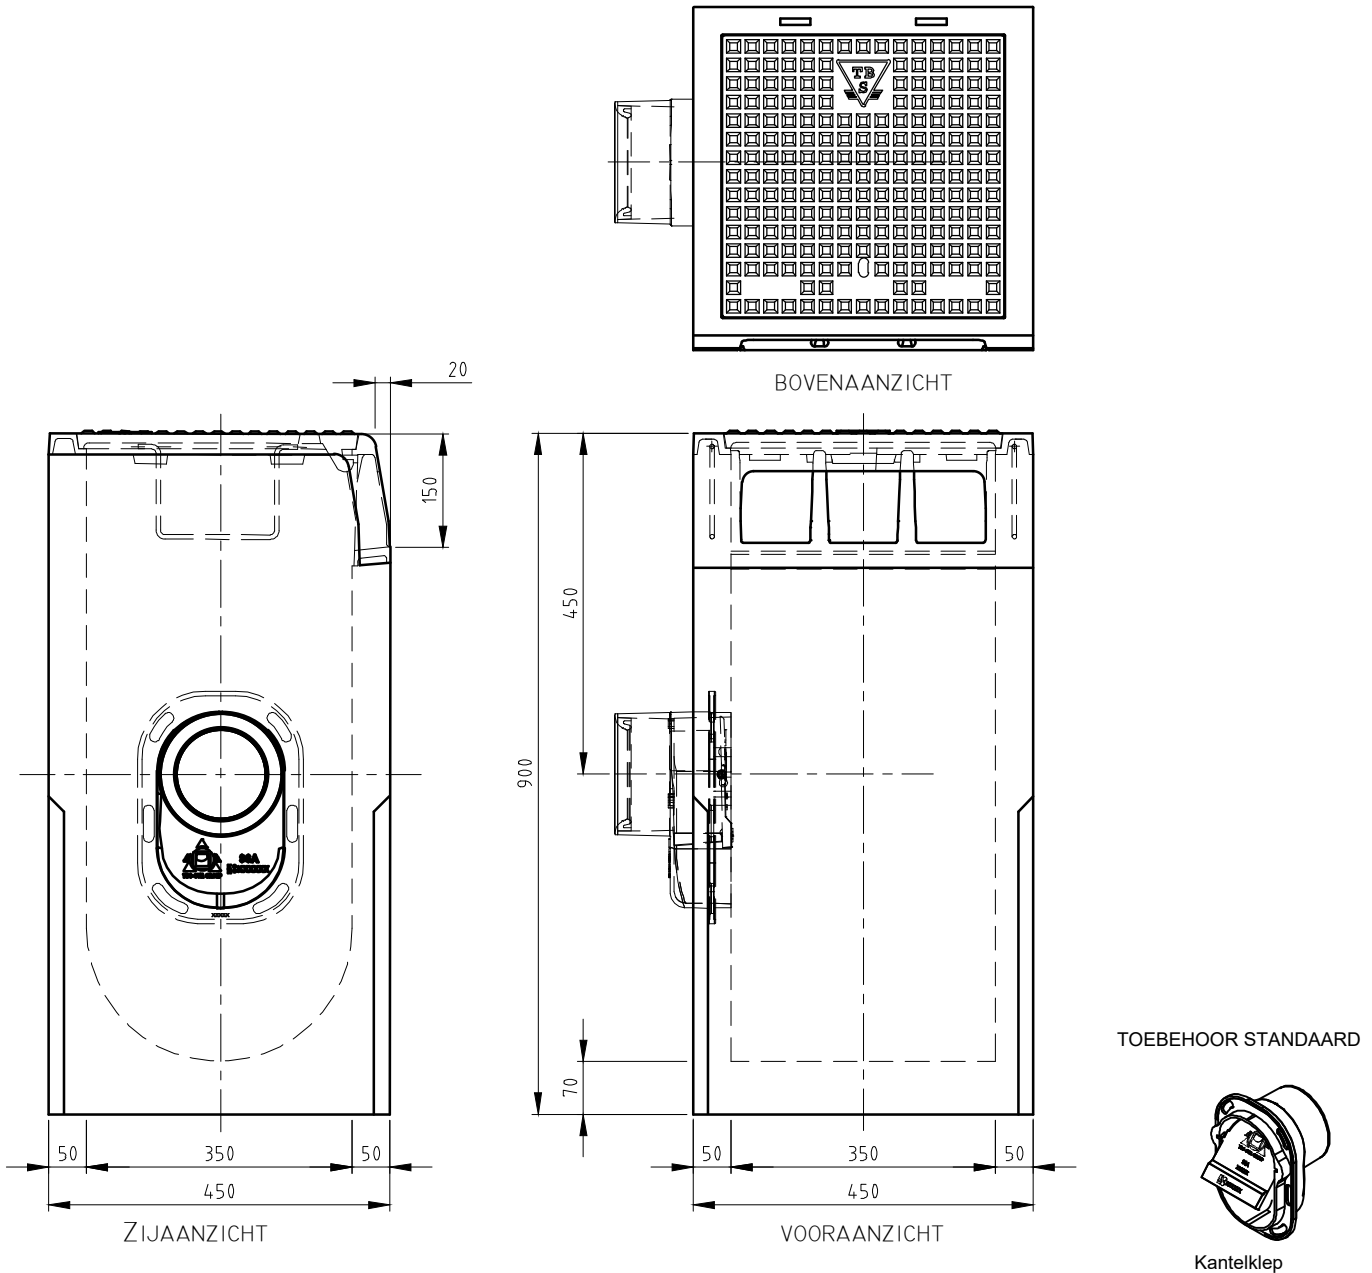

TROTTOIRKOLK EENDELIG

Q-Line Classic TRK-128A/90 GB1

WIJZIGINGEN VOORBEHOUDEN

Kenmerken	TRK-128A/90	Opties
Afmetingen	450x450x900 mm	
Gewicht	234 kg	
Ø Aansluiting	GY 125 FLEX	
Rooster inlaatopeningen	254 cm ²	
Stankslot	≥40 mm	
Zandvang	26 dm ³	
Gietijzer kwaliteit rand	GJL	
Gietijzer kwaliteit deksel	GJS	
Keur	KOMO	
Verkeersbelastingsklasse	B125	
Materiaal	beton / GY	
Verankering	d.m.v. wapeningsbeugel	