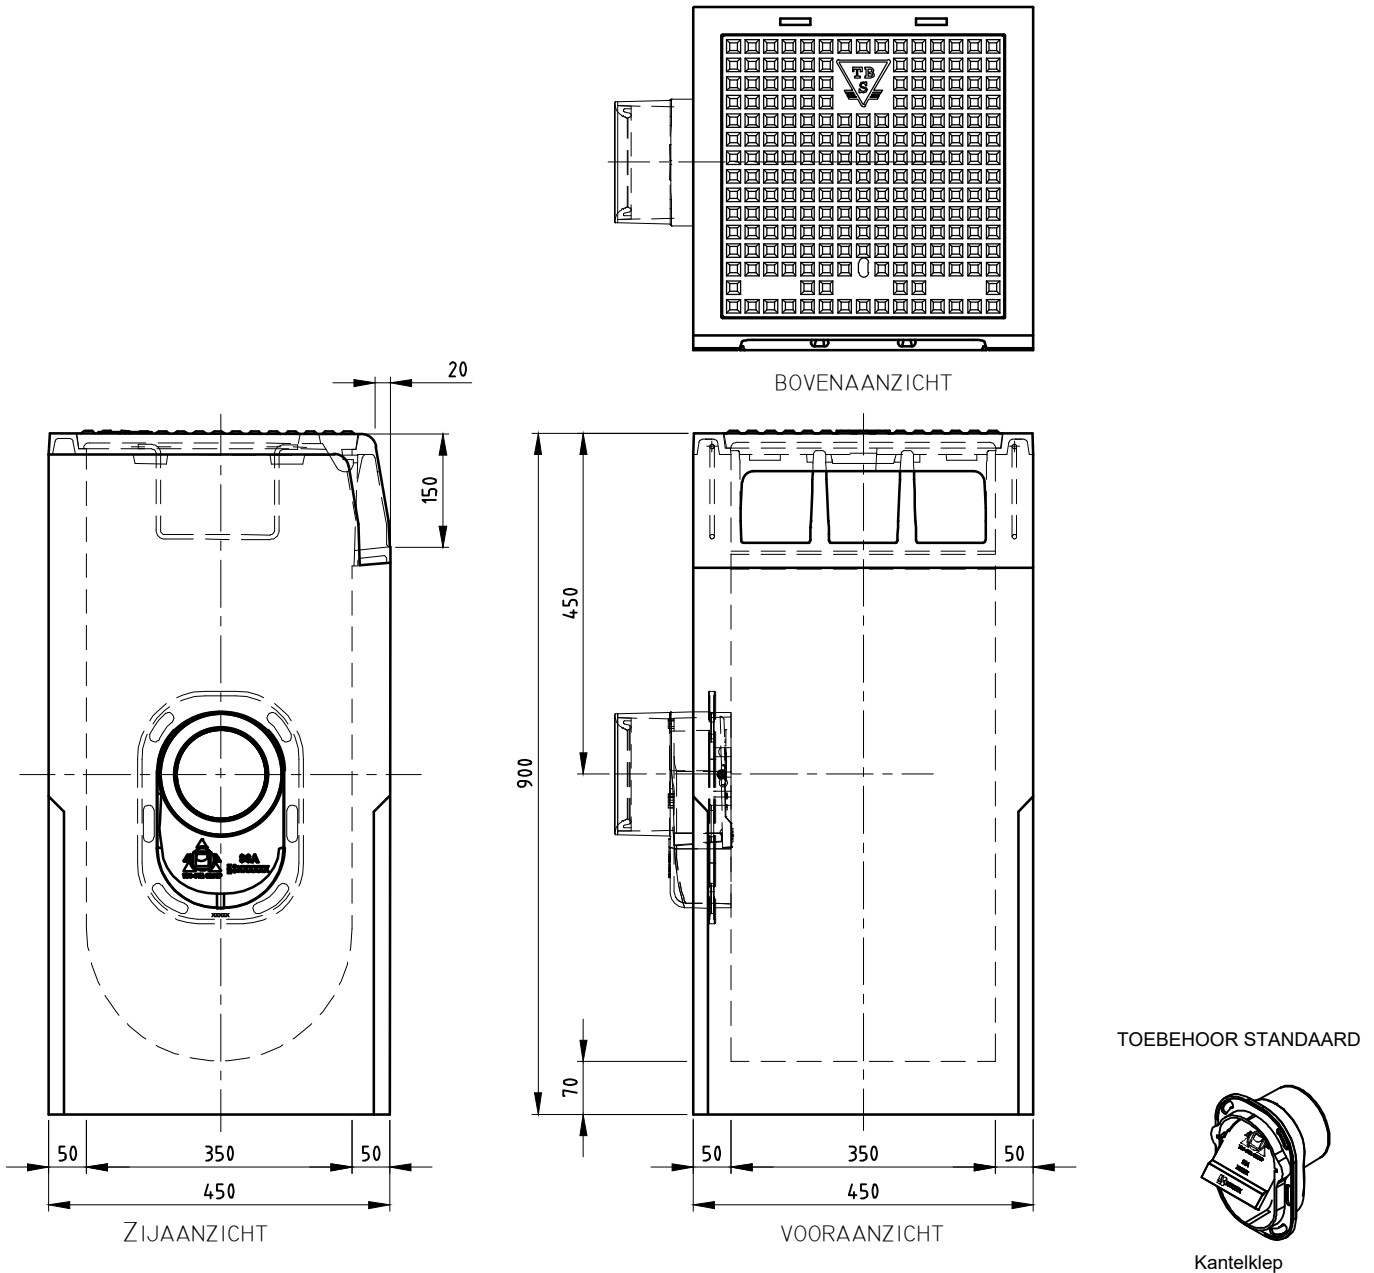

TROTTOIRKOLK EENDELIG

Q-Line Classic TRK-128A/90 GB1

WIJZIGINGEN VOORBEHOUDEN

Kenmerken	TRK-128A/90	Opties
Afmetingen	450x450x90 mm	
Gewicht	222 kg	
Ø Aansluiting	GY 125 FLEX	
Rooster inlaatopeningen	254 cm ²	
Stankslot	≥40 mm	
Zandvang	26 dm ³	
Gietijzer kwaliteit rand	GJL	
Gietijzer kwaliteit deksel	GJS	
Keur	KOMO	
Verkeersbelastingsklasse	B125	
Materiaal	beton / GY	
Verankering	d.m.v. wapeningsbeugel	