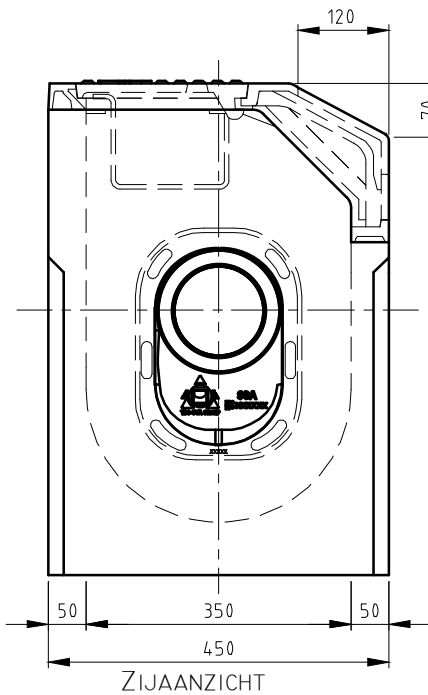

## Q-Line Classic TRK-2030/65 GB1

BOVENAANZICHT

ZIJAANZICHT

VOORAANZICHT

TOEBEHOOR STANDAARD

Kantelklep

WIJZIGINGEN VOORBEHOUDEN

Kenmerken	TRK-2030/65	Opties
Afmetingen	450x450x650 mm	
Gewicht	181 kg	
Ø Aansluiting	GY 125 FLEX	
Rooster inlaatopeningen	315 cm <sup>2</sup>	
Stankslot	≥40 mm	
Zandvang	14.8 dm <sup>3</sup>	
Gietijzer kwaliteit rand	GJL	
Gietijzer kwaliteit deksel	GJL	
Keur	KOMO	
Verkeersbelastingsklasse	B125	
Materiaal	beton / GY	
Verankerung	d.m.v. wapeningsbeugel	