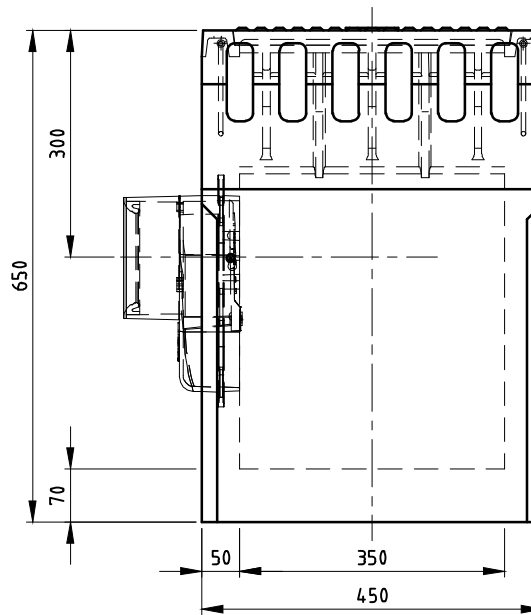

TROTTOIRKOLK EENDELIG

Q-Line Classic TRK-2030/65 GB1

BOVENAANZICHT

ZIJAAANZICHT

VOORAANZICHT

TOEBEHOOR STANDAARD

Kantelklep

WIJZIGINGEN VOORBEHOUDEN

Kenmerken	TRK-2030/65	Opties
Afmetingen	450x450x650 mm	
Gewicht	190 kg	
Ø Aansluiting	GY 125 FLEX	Aansluitdiameter 125 zijdes van afvoerbuis
Rooster inlaatopeningen	315 cm ²	ES-variant
Stankslot	≥40 mm	Waaierdeksel
Zandvang	14.8 dm ³	Verwisselbaar band-profiel t.b.v. uniekolk
Gietijzer kwaliteit rand	GJL	Uitvoering v.v. noodinlaatgaten
Gietijzer kwaliteit deksel	GJL	
Keur	KOMO	
Verkeersbelastingsklasse	B125	
Materiaal	beton / GY	
Verankering	d.m.v. wapeningsbeugel	