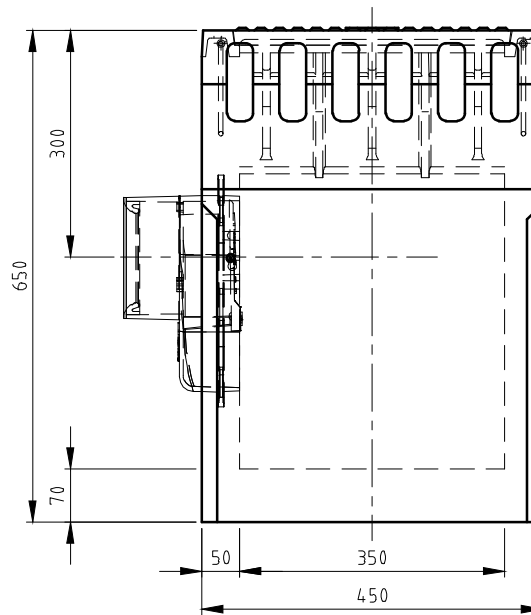

## Q-Line Classic TRK-2030/65 GB1

BOVENAANZICHT

ZIJAANZICHT

VOORAANZICHT

TOEBEHOOR STANDAARD

Kantelklep

WIJZIGINGEN VOORBEHOUDEN

Kenmerken	TRK-2030/65	Opties
Afmetingen	450x450x650 mm	
Gewicht	181 kg	
Ø Aansluiting	GY 125 FLEX	
Rooster inlaatopeningen	315 cm <sup>2</sup>	
Stankslot	≥40 mm	
Zandvang	14.8 dm <sup>3</sup>	
Gietijzer kwaliteit rand	GJL	
Gietijzer kwaliteit deksel	GJL	
Keur	KOMO	
Verkeersbelastingsklasse	B125	
Materiaal	beton / GY	
Verankerung	d.m.v. wapeningsbeugel	