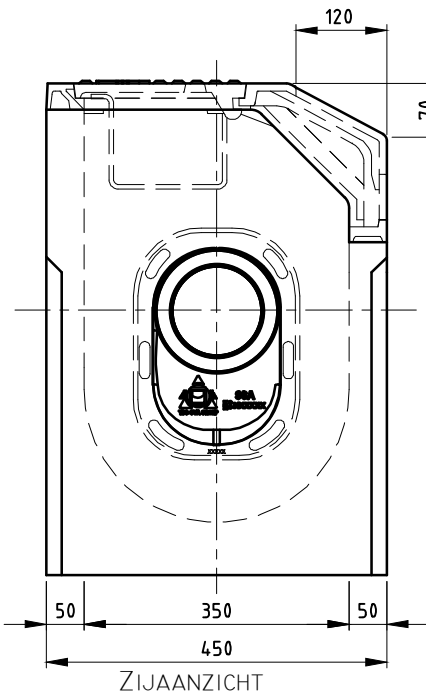

TROTTOIRKOLK EENDELIG

Q-Line Classic TRK-2030/65 GB1

BOVENAANZICHT

ZIJAAANZICHT

VOORAANZICHT

TOEBEHOOR STANDAARD

Kantelklep

WIJZIGINGEN VOORBEHOUDEN

Kenmerken	TRK-2030/65	Opties
Afmetingen	450x450x650 mm	
Gewicht	190 kg	
Ø Aansluiting	GY 125 FLEX	Aansluitdiameter 125 zijdes van afvoerbuis
Rooster inlaatopeningen	315 cm ²	ES-variant
Stankslot	≥40 mm	Waaierdeksel
Zandvang	14.8 dm ³	Verwisselbaar band-profiel t.b.v. uniekolk
Gietijzer kwaliteit rand	GJL	Uitvoering v.v. noodinlaatgaten
Gietijzer kwaliteit deksel	GJL	
Keur	KOMO	
Verkeersbelastingsklasse	B125	
Materiaal	beton / GY	
Verankering	d.m.v. wapeningsbeugel	