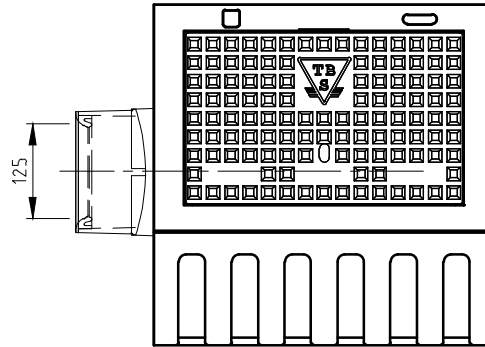

## Q-Line Classic TRK-2030/65 GB1

BOVENAANZICHT

ZIJAANZICHT

VOORAANZICHT

TOEBEHOOR STANDAARD

Kantelklep

WIJZIGINGEN VOORBEHOUDEN

Kenmerken	TRK-2030/65	Opties
Afmetingen	450x450x650 mm	
Gewicht	181 kg	
Ø Aansluiting	GY 125 FLEX	
Rooster inlaatopeningen	315 cm <sup>2</sup>	
Stankslot	≥40 mm	
Zandvang	14.8 dm <sup>3</sup>	
Gietijzer kwaliteit rand	GJL	
Gietijzer kwaliteit deksel	GJL	
Keur	KOMO	
Verkeersbelastingsklasse	B125	
Materiaal	beton / GY	
Verankerung	d.m.v. wapeningsbeugel	