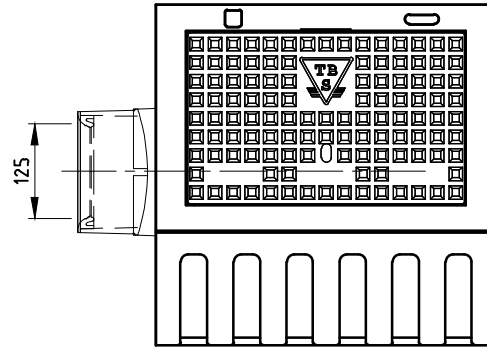

TROTTOIRKOLK EENDELIG

Q-Line Classic TRK-2030/65 GB1

BOVENAANZICHT

ZIJAAANZICHT

VOORAANZICHT

TOEBEHOOR STANDAARD

Kantelklep

WIJZIGINGEN VOORBEHOUDEN

Kenmerken	TRK-2030/65	Opties
Afmetingen	450x450x650 mm	
Gewicht	190 kg	
Ø Aansluiting	GY 125 FLEX	Aansluitdiameter 125 zijdes van afvoerbuis
Rooster inlaatopeningen	315 cm ²	ES-variant
Stankslot	≥40 mm	Waaierdeksel
Zandvang	14.8 dm ³	Verwisselbaar band-profiel t.b.v. uniekolk
Gietijzer kwaliteit rand	GJL	Uitvoering v.v. noodinlaatgaten
Gietijzer kwaliteit deksel	GJL	
Keur	KOMO	
Verkeersbelastingsklasse	B125	
Materiaal	beton / GY	
Verankering	d.m.v. wapeningsbeugel	