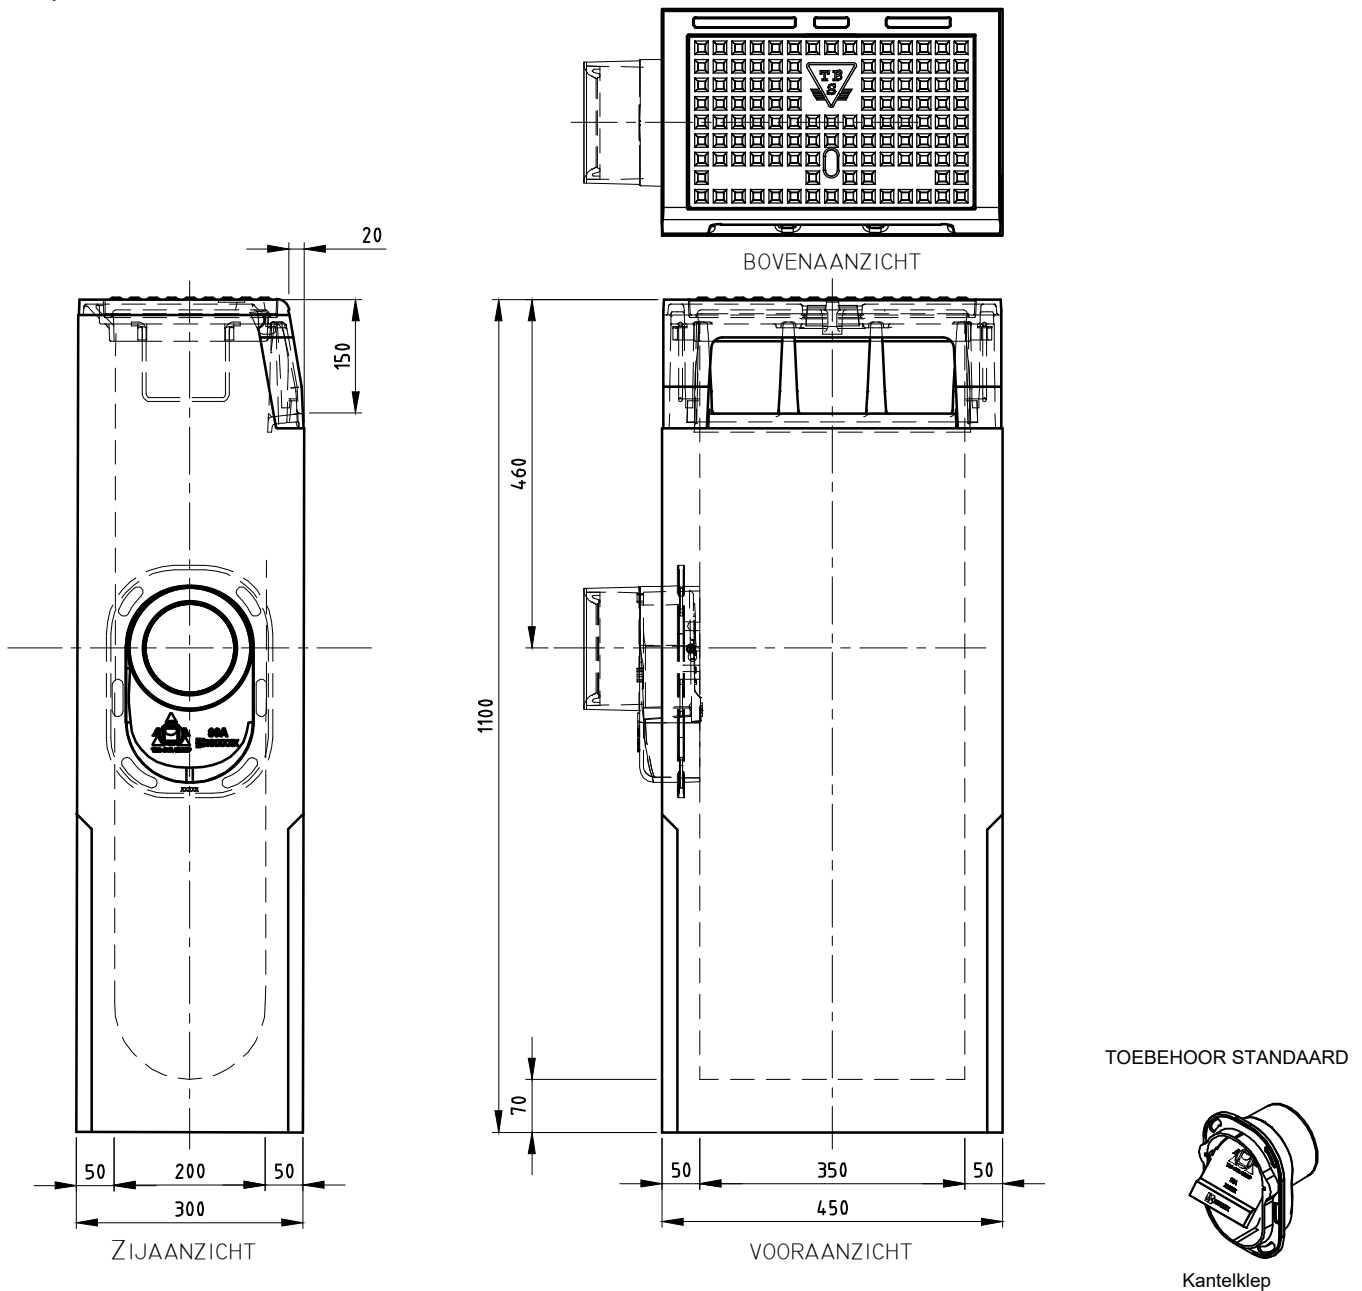

TROTTOIRKOLK EENDELIG

Q-Line Classic TRK-4718/110 GB1

WIJZIGINGEN VOORBEHOUDEN

Kenmerken	TRK-4718/110	Opties
Afmetingen	450x350x1100 mm	
Gewicht	185 kg	
Ø Aansluiting	GY 125 FLEX	
Rooster inlaatopeningen	254 cm ²	
Stankslot	≥40 mm	
Zandvang	31 dm ³	
Gietijzer kwaliteit rand	GJL	
Gietijzer kwaliteit deksel	GJS	
Keur	KOMO	
Verkeersbelastingsklasse	C250	
Materiaal	beton / GY	
Verankering	d.m.v. wapeningsbeugel	