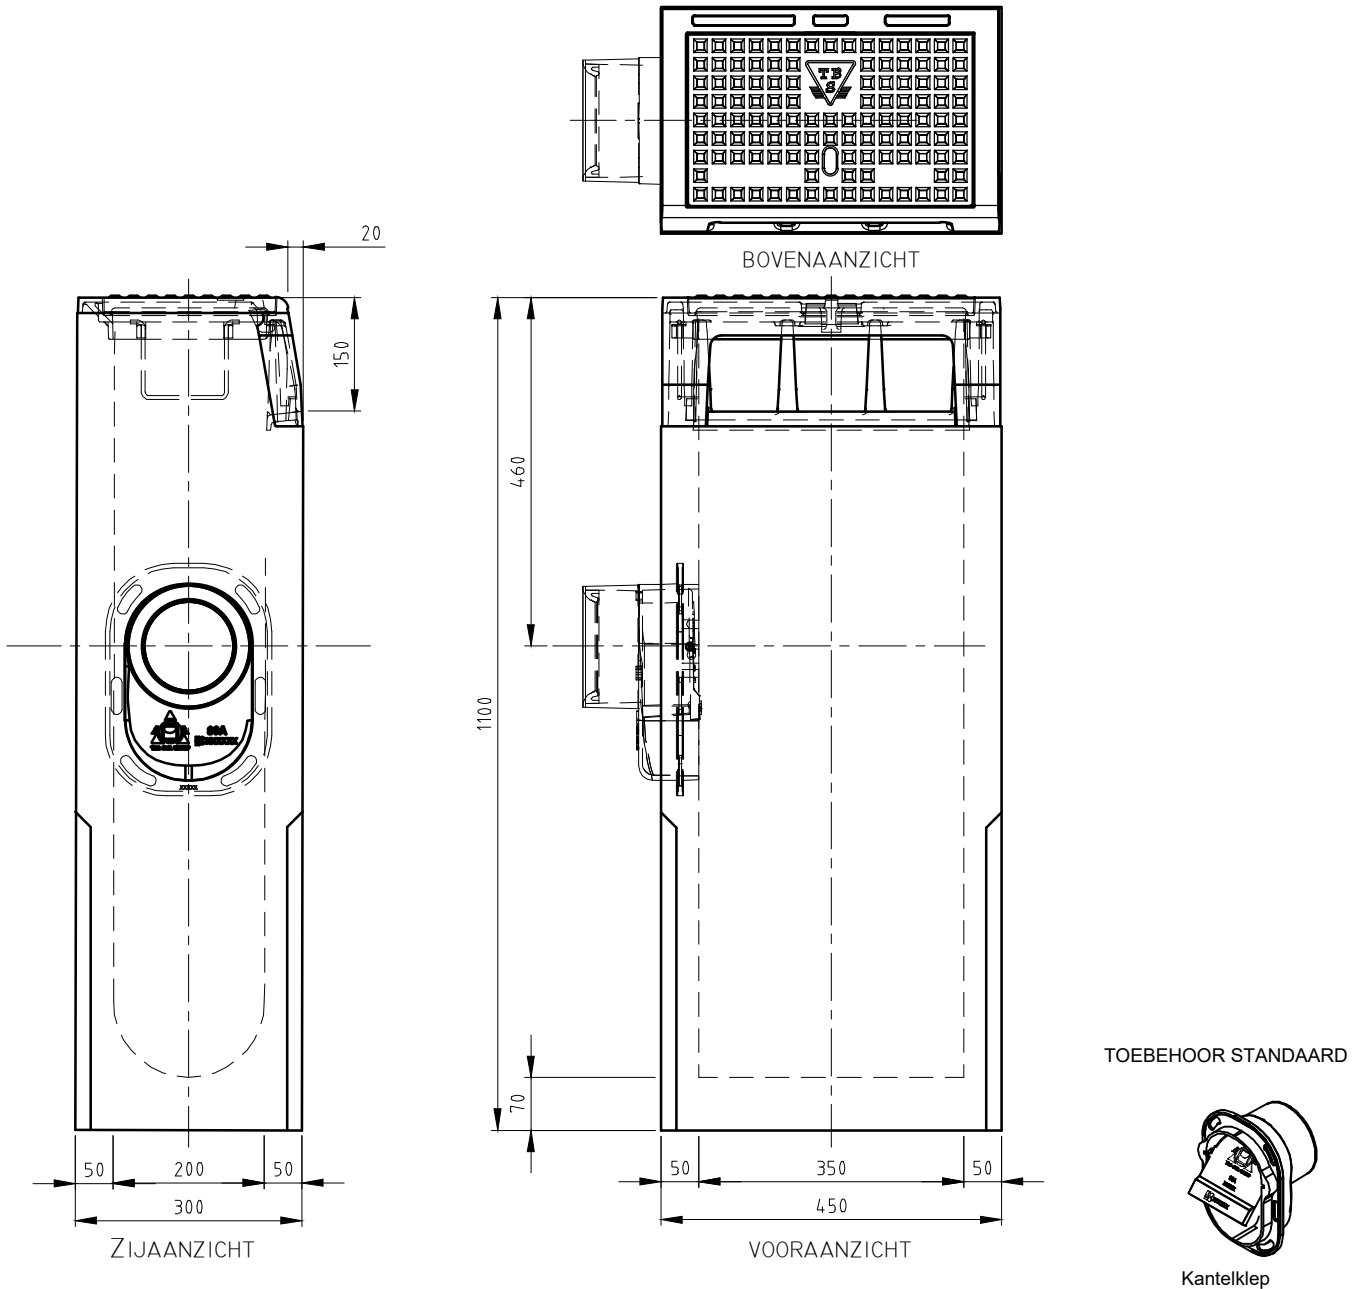

TROTTOIRKOLK EENDELIG

Q-Line Classic TRK-4718/110 GB1

WIJZIGINGEN VOORBEHOUDEN

Kenmerken	TRK-4718/110	Opties
Afmetingen	450x300x1100 mm	
Gewicht	185 kg	
Ø Aansluiting	GY 125 FLEX	
Rooster inlaatopeningen	254 cm ²	
Stankslot	≥40 mm	
Zandvang	31 dm ³	
Gietijzer kwaliteit rand	GJL	
Gietijzer kwaliteit deksel	GJS	
Keur	KOMO	
Verkeersbelastingsklasse	C250	
Materiaal	beton / GY	
Verankering	d.m.v. wapeningsbeugel	