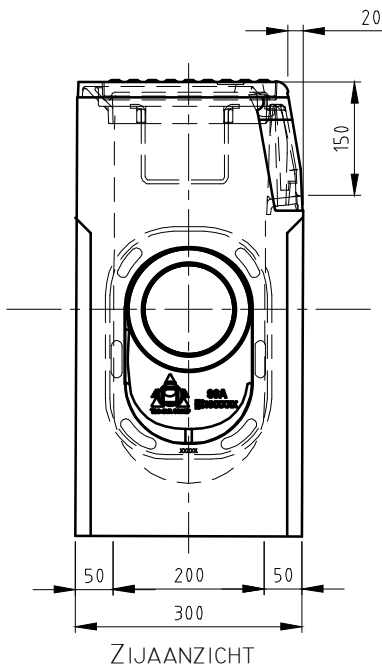

TROTTOIRKOLK EENDELIG

Q-Line Classic TRK-4718/60 GB1

BOVENAANZICHT

ZIJAAANZICHT

VOORAANZICHT

TOEBEHOOR STANDAARD

Kantelklep

WIJZIGINGEN VOORBEHOUDEN

Kenmerken	TRK-4718/60	Opties
Afmetingen	450x300x600 mm	
Gewicht	129 kg	
Ø Aansluiting	GY 125 FLEX	
Rooster inlaatopeningen	254 cm ²	
Stankslot	≥40 mm	
Zandvang	8 dm ³	
Gietijzer kwaliteit rand	GJL	
Gietijzer kwaliteit deksel	GJS	
Keur	KOMO	
Verkeersbelastingsklasse	C250	
Materiaal	beton / GY	
Verankering	d.m.v. wapeningsbeugel	