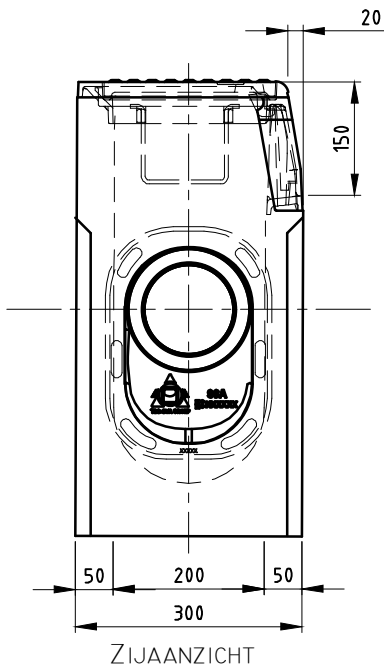

TROTTOIRKOLK EENDELIG

Q-Line Classic TRK-4718/60 GB1

BOVENAANZICHT

ZIJAAANZICHT

VOORAANZICHT

TOEBEHOOR STANDAARD

Kantelklep

WIJZIGINGEN VOORBEHOUDEN

Kenmerken	TRK-4718/60	Opties
Afmetingen	450x350x600 mm	
Gewicht	135 kg	
Ø Aansluiting	GY 125 FLEX	
Rooster inlaatopeningen	254 cm ²	
Stankslot	≥40 mm	
Zandvang	8 dm ³	
Gietijzer kwaliteit rand	GJL	
Gietijzer kwaliteit deksel	GJS	
Keur	KOMO	
Verkeersbelastingsklasse	C250	
Materiaal	beton / GY	
Verankering	d.m.v. wapeningsbeugel	