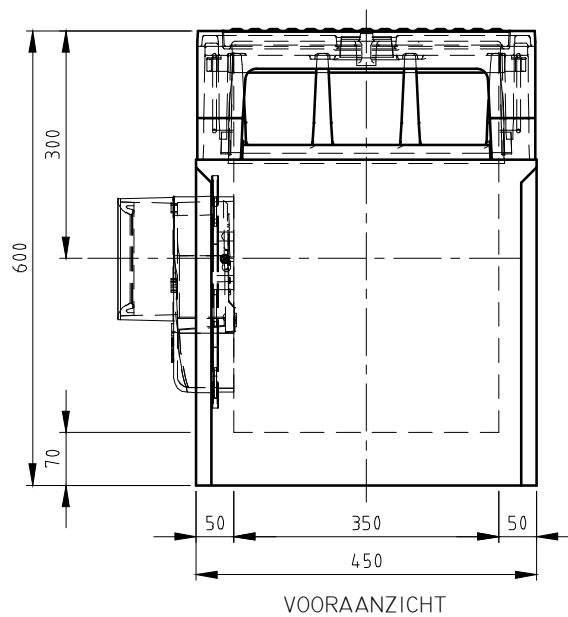

TROTTOIRKOLK EENDELIG

Q-Line Classic TRK-4718/60 GB1

BOVENAANZICHT

ZIJAAANZICHT

VOORAANZICHT

TOEBEHOOR STANDAARD

Kantelklep

WIJZIGINGEN VOORBEHOUDEN

Kenmerken	TRK-4718/60	Opties
Afmetingen	450x300x600 mm	
Gewicht	129 kg	
Ø Aansluiting	GY 125 FLEX	
Rooster inlaatopeningen	254 cm ²	
Stankslot	≥40 mm	
Zandvang	8 dm ³	
Gietijzer kwaliteit rand	GJL	
Gietijzer kwaliteit deksel	GJS	
Keur	KOMO	
Verkeersbelastingsklasse	C250	
Materiaal	beton / GY	
Verankering	d.m.v. wapeningsbeugel	