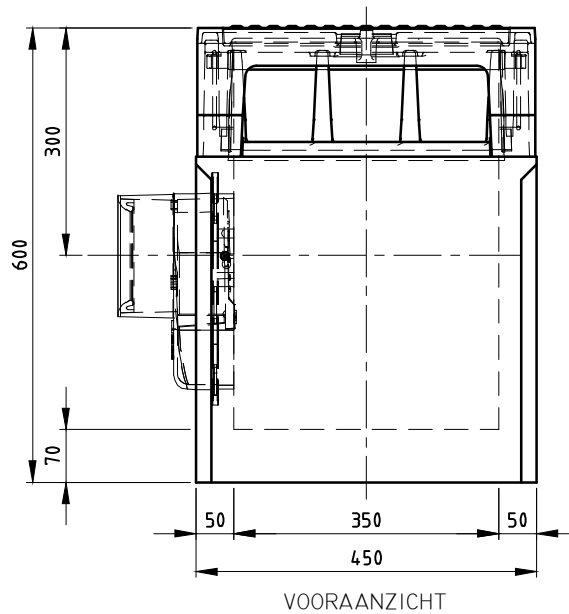

TROTTOIRKOLK EENDELIG

Q-Line Classic TRK-4718/60 GB1

BOVENAANZICHT

ZIJAAANZICHT

VOORAANZICHT

TOEBEHOOR STANDAARD

Kantelklep

WIJZIGINGEN VOORBEHOUDEN

Kenmerken	TRK-4718/60	Opties
Afmetingen	450x350x600 mm	
Gewicht	135 kg	
Ø Aansluiting	GY 125 FLEX	
Rooster inlaatopeningen	254 cm ²	
Stankslot	≥40 mm	
Zandvang	8 dm ³	
Gietijzer kwaliteit rand	GJL	
Gietijzer kwaliteit deksel	GJS	
Keur	KOMO	
Verkeersbelastingsklasse	C250	
Materiaal	beton / GY	
Verankering	d.m.v. wapeningsbeugel	