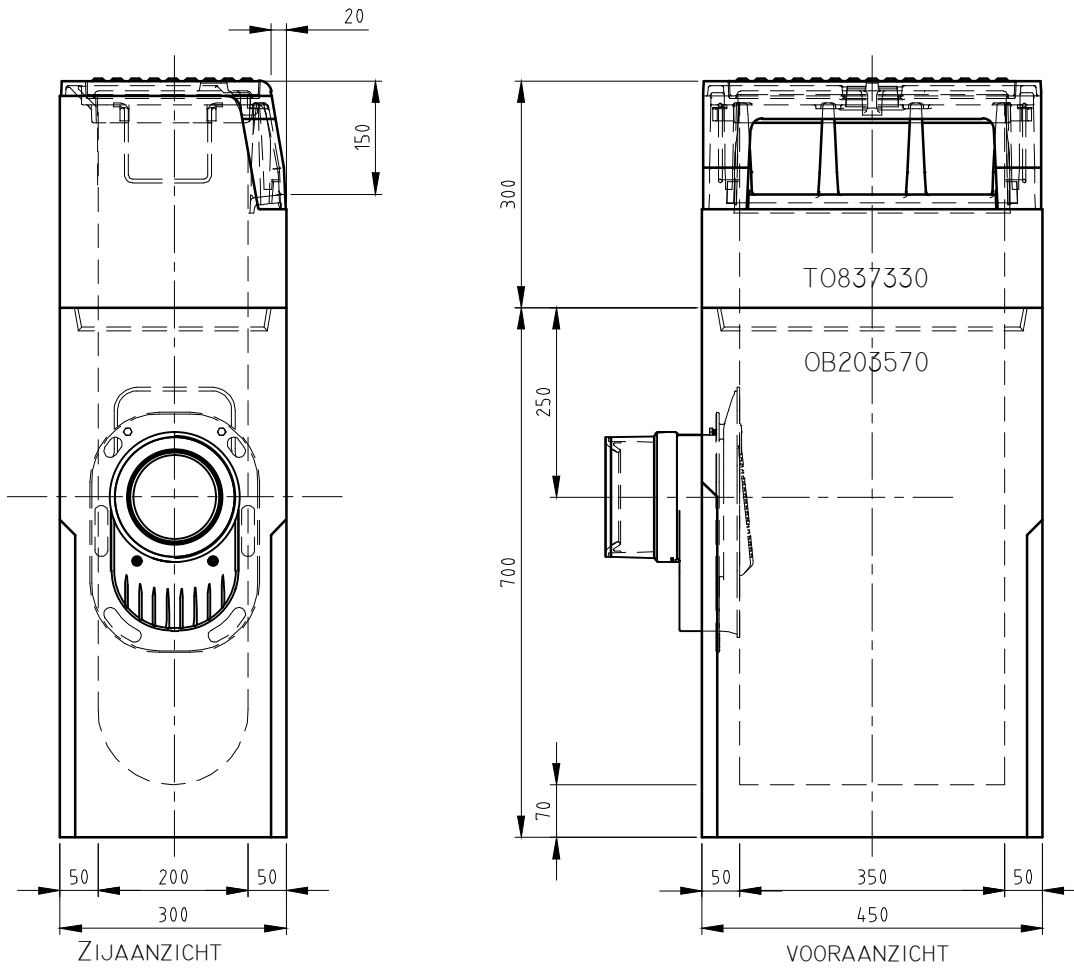

TROTTOIRKOLK TWEEDELIG

Q-Line Max TRK-8373 GB2

BOVENAANZICHT

TOEBEHOOR STANDAARD

Scharnierende Putklep

WIJZIGINGEN VOORBEHOUDEN

Kenmerken	TRK-8373/100	Opties
Afmetingen	450x300x1000 mm	
Gewicht	223 kg	
Ø Aansluiting	DN125 FLEX/DN160 FLEX	
Rooster inlaatopeningen	254 cm ²	
Stankslot	≥40 mm	
Zandvang	20 dm ³	
Gietijzer kwaliteit rand	GJL	
Gietijzer kwaliteit deksel	GJS	
Keur	NL BSB	
Verkeersbelastingsklasse	B125	
Materiaal	beton / GY	
Verankering	d.m.v. wapeningsbeugel	